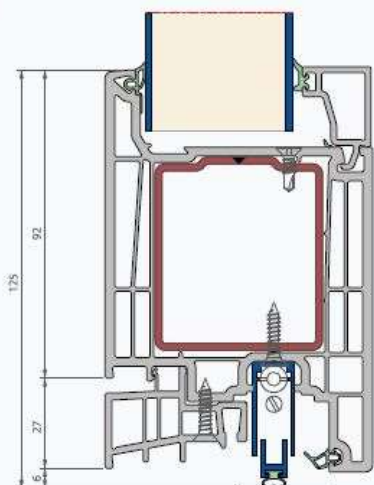

ELEGANT INFINITY 76 X

La nouvelle norme est arrivée

- ✓ Excellente performance
- ✓ Ouvrant de porte renforcé en acier
- ✓ Compatible avec tous les types de matériel de sécurité et facile à moderniser avec tous les panneaux de porte possibles
- ✓ Convient également pour le triple vitrage

Vanaf $U_f = 1,2 \text{ W/m}^2\text{K}^*$

coupe verticale

coupe horizontale

CARACTÉRISTIQUES TECHNIQUES	ELEGANT INFINITY 76 x
Profondeur de construction du dormant	76 mm
Profondeur de construction de l'ouvrant	80mm
Type d'ouvrant	En retrait
Hauteur de la feuillure de l'ouvrant	23 mm
Épaisseur de la lèvre de vitrage	9 mm
Épaisseurs de vitrage possibles des dormants	10-56 mm
Épaisseurs de vitrage possibles des ouvrants	14-60 mm
Système de jointage	double joint de frappe + joint central joints soudés à onglets
Quincaillerie	rainure Euro