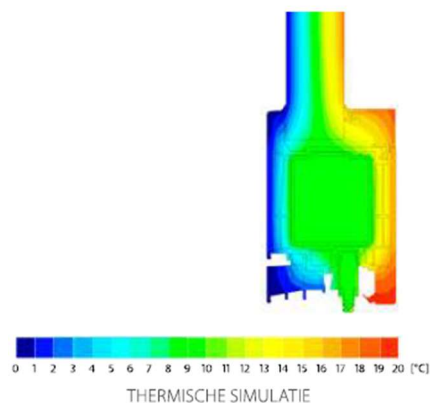

ELEGANT INFINITY 76 X

La nouvelle norme est arrivée

- ✓ Excellente performance
- ✓ Ouvrant de porte renforcé en acier
- ✓ Compatible avec tous les types de matériel de sécurité et facile à moderniser avec tous les panneaux de porte possibles
- ✓ Convient également pour le triple vitrage

Vanaf $U_f = 1,2 \text{ W/m}^2\text{K}^*$

coupe verticale

coupe horizontale

CARACTÉRISTIQUES TECHNIQUES	ELEGANT INFINITY 76 x
Profondeur de construction du dormant	76 mm
Profondeur de construction de l'ouvrant	80mm
Type d'ouvrant	En retrait
Hauteur de la feuillure de l'ouvrant	23 mm
Épaisseur de la lèvre de vitrage	9 mm
Épaisseurs de vitrage possibles des dormants	10-56 mm
Épaisseurs de vitrage possibles des ouvrants	14-60 mm
Système de jointage	double joint de frappe + joint central joints soudés à onglets
Quincaillerie	rainure Euro