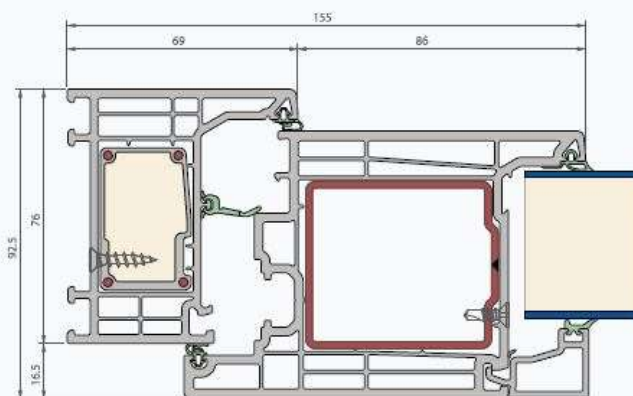

ELEGANT INFINITY 76 X

La nouvelle norme est arrivée

- ✓ Excellente performance
- ✓ Ouvrant de porte renforcé en acier
- ✓ Compatible avec tous les types de matériel de sécurité et facile à moderniser avec tous les panneaux de porte possibles
- ✓ Convient également pour le triple vitrage

Vanaf $U_f = 1,2 \text{ W/m}^2\text{K}^*$

coupe verticale

coupe horizontale

CARACTÉRISTIQUES TECHNIQUES	ELEGANT INFINITY 76 x
Profondeur de construction du dormant	76 mm
Profondeur de construction de l'ouvrant	80mm
Type d'ouvrant	En retrait
Hauteur de la feuillure de l'ouvrant	23 mm
Épaisseur de la lèvre de vitrage	9 mm
Épaisseurs de vitrage possibles des dormants	10-56 mm
Épaisseurs de vitrage possibles des ouvrants	14-60 mm
Système de jointage	double joint de frappe + joint central joints soudés à onglets
Quincaillerie	rainure Euro